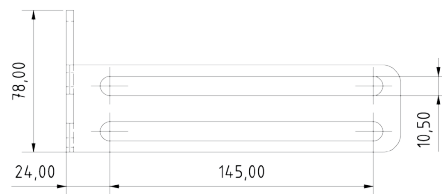

Abmessungen [mm].

Schillerstrasse 17
D-35102 Lohra-Altenvers

info@samcon.eu
T: +49 6426 9231-0
F: +49 6426 9231-31

© SAMCON GmbH Alle Rechte und technische Änderungen vorbehalten. Keine Haftung für falsche oder fehlende Daten.