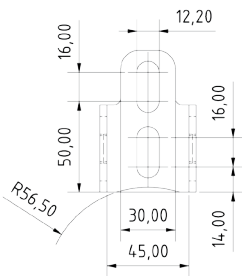

Abmessungen [mm].

Schillerstrasse 17
D-35102 Lohra-Altenvers

info@samcon.eu
T: +49 6426 9231-0
F: +49 6426 9231-31

© SAMCON GmbH Alle Rechte und technische Änderungen vorbehalten. Keine Haftung für falsche oder fehlende Daten.