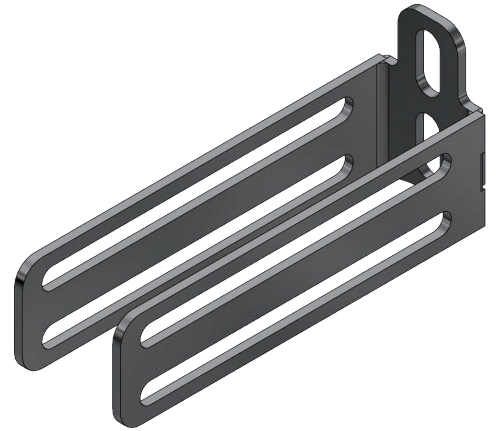

Scharnierbefestigung SCH-VA2.3

Datenblatt.

Funktions Highlights.

Kompatibel

mit allen Kameras der ExCam Serie mit den Modellschlüsseln T08-VA2.3.

Für die einfache Montage auf runden Schauglasamaturen nach DIN 28120/28121 oder ähnlich.

Daten.

Mechanische Eigenschaften

Material: Edelstahl AISI 316L/1.4404
Gewicht: ca. 0,5 kg
Abmessungen BxHxT [mm]: 53x78x184

Lieferumfang

inklusive Befestigungsmaterial
-Scharnierbefestigung SCH-VA2.3
-2 Gewindestangen M10x70
-2 Muttern M10
-4 Unterlegscheiben M10
-Dokumentation