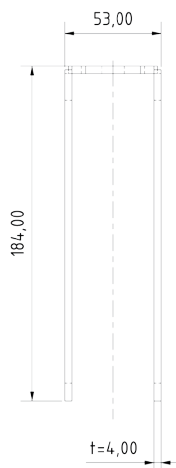

Abmessungen [mm].

Schillerstrasse 17
D-35102 Lohra-Altenvers

info@samcon.eu
T: +49 6426 9231-0
F: +49 6426 9231-31

© SAMCON GmbH Alle Rechte und technische Änderungen vorbehalten. Keine Haftung für falsche oder fehlende Daten.